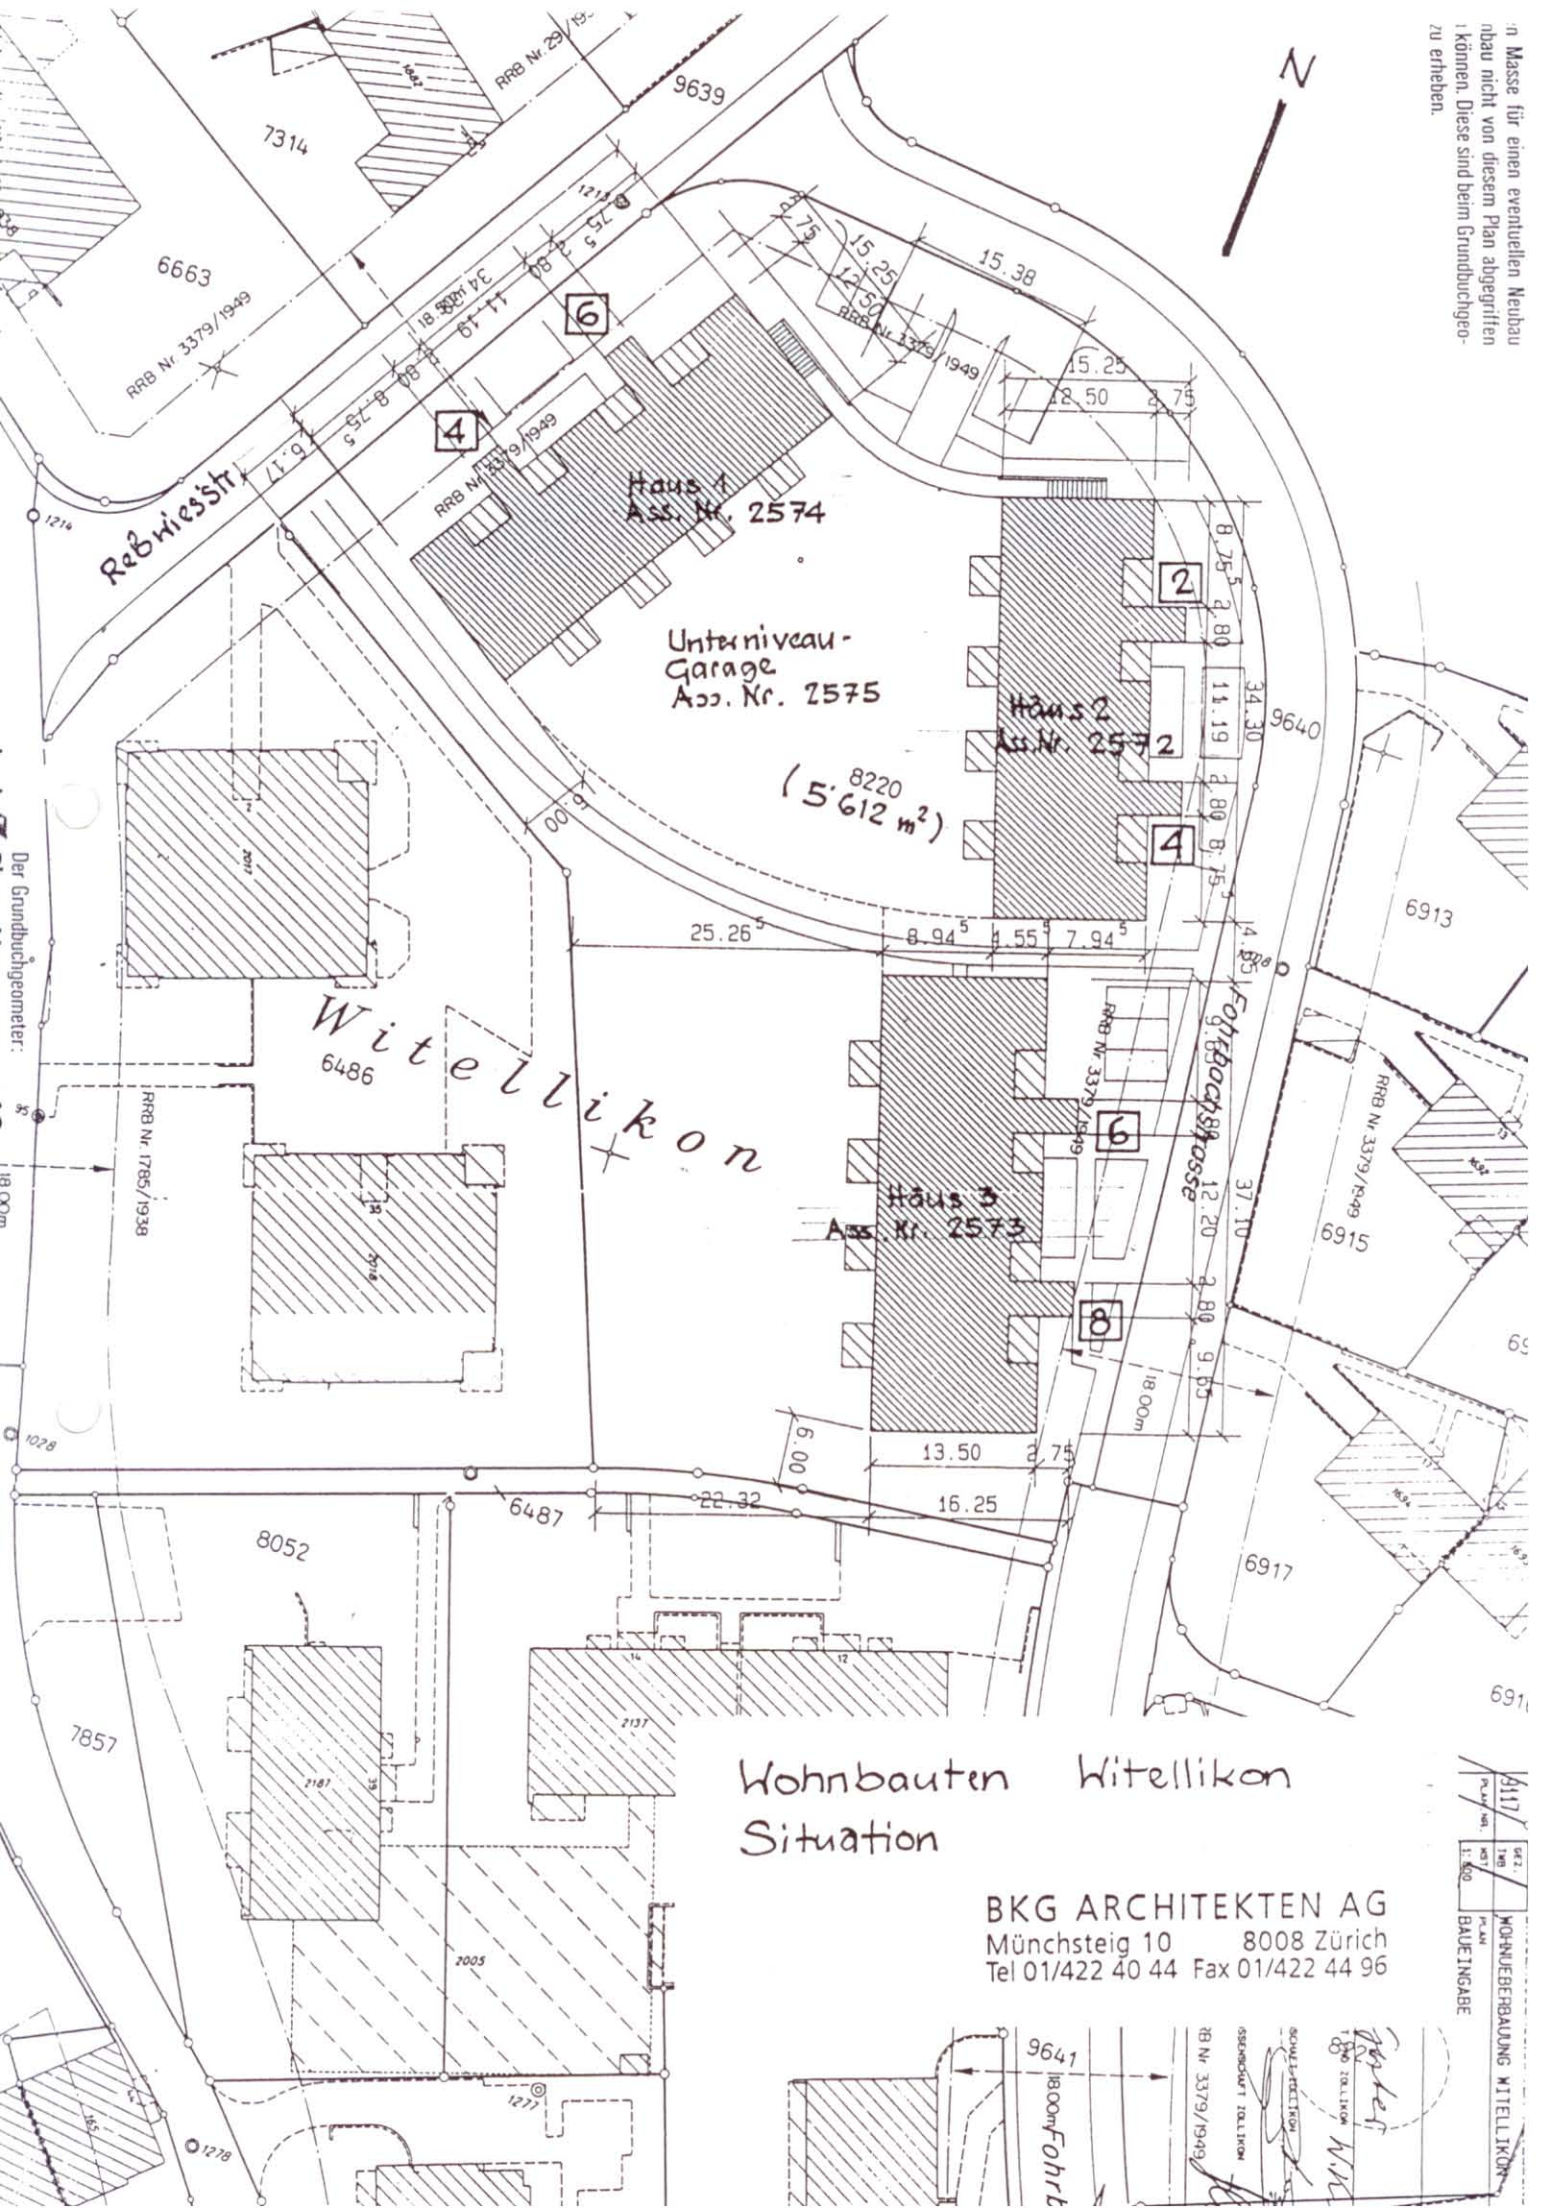

in Masse für einen eventuellen Neubaubau nicht von diesem Plan abgegriffen werden können. Diese sind beim Grundbuchgeometrieren zu erheben.